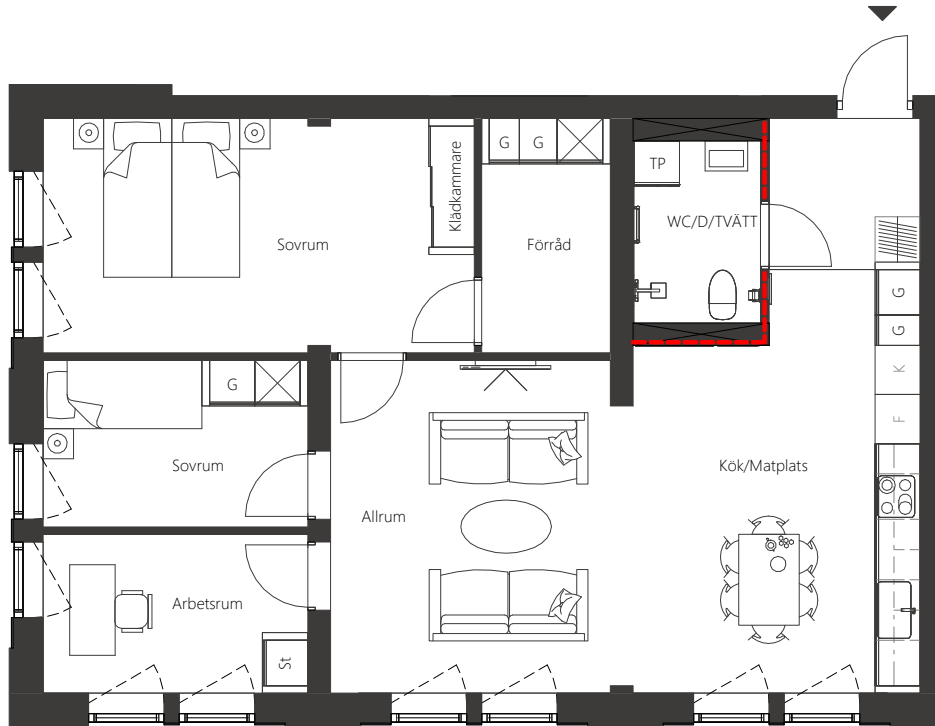

SLÄTTÖ

VEGABACKEN • HANINGE

VARDÖVÄGEN 49

LÄGENHET 49-1007

4 RUM & KÖK

89,4 kvm

FÖRKLARINGAR

K	Kyl	G	Garderob	L	Linneskåp	K/F	Kyl & frys
F	Frys	ST	Städskåp	TP	Tvättpelare	SK	Skafferi

--- Ej lämplig vägg att borra i på grund av installationer i väggen.

SKALA 1:100

METER

VEGABACKEN.NU
VEGABACKEN@SLATTO.SE

SLÄTTÖ FÖRVALTNING AB
Grev Turegatan 19
Box 7034, 103 86 Stockholm

E-post: uthyrning@slatto.se
Telefon: 0771-650 200
WWW.VEGABACKEN.NU

SLÄTTÖ

VEGABACKEN • HANINGE

VARDÖVÄGEN 49

LÄGENHET 49-1108

4 RUM & KÖK

89,4 kvm

FÖRKLARINGAR

K	Kyl	G	Garderob	L	Linneskåp	K/F	Kyl & frys
F	Frys	ST	Städskåp	TP	Tvättpelare	SK	Skafferi