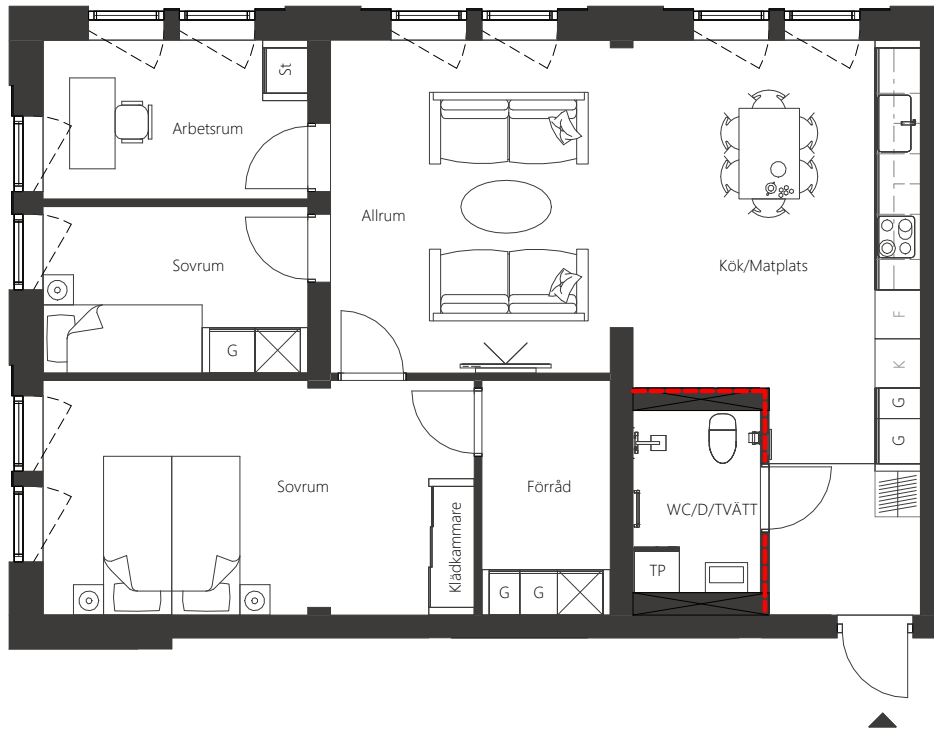

SLÄTTÖ

VEGABACKEN • HANINGE

VARDÖVÄGEN 53

LÄGENHET 53-1203

4 RUM & KÖK

89,4 kvm

FÖRKLARINGAR

K	Kyl	G	Garderob	L	Linneskåp	K/F	Kyl & frys
F	Frys	ST	Städskåp	TP	Tvättpelare	SK	Skafferi