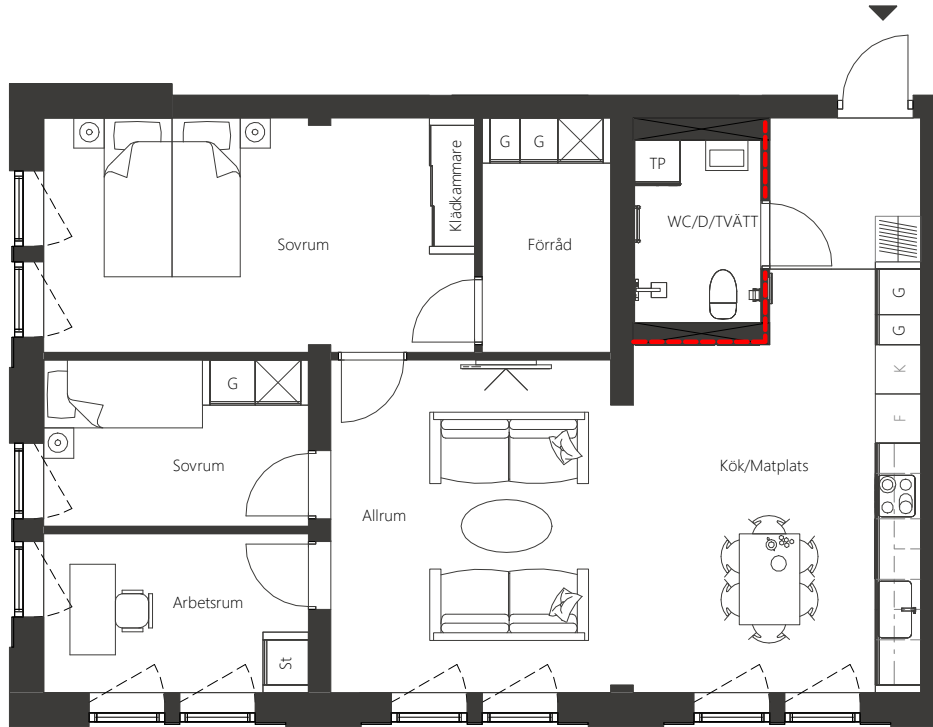

SLÄTTÖ

VEGABACKEN • HANINGE

VARDÖVÄGEN 49

LÄGENHET 49-1208

4 RUM & KÖK

89,4 kvm

FÖRKLARINGAR

K	Kyl	G	Garderob	L	Linneskåp	K/F	Kyl & frys
F	Frys	ST	Städskåp	TP	Tvättpelare	SK	Skafferi

--- Ej lämplig vägg att borra i på grund av installationer i väggen.

SKALA 1:100

METER

VEGABACKEN.NU
VEGABACKEN@SLATTO.SE

SLÄTTÖ FÖRVALTNING AB
Grev Turegatan 19
Box 7034, 103 86 Stockholm

E-post: uthyrning@slatto.se
Telefon: 0771-650 200
WWW.VEGABACKEN.NU

SLÄTTÖ

VEGABACKEN • HANINGE

VARDÖVÄGEN 53

LÄGENHET 53-1003

4 RUM & KÖK

89,4 kvm

FÖRKLARINGAR

K	Kyl	G	Garderob	L	Linneskåp	K/F	Kyl & frys
F	Frys	ST	Städsåp	TP	Tvättåpelare	SK	Skafferi