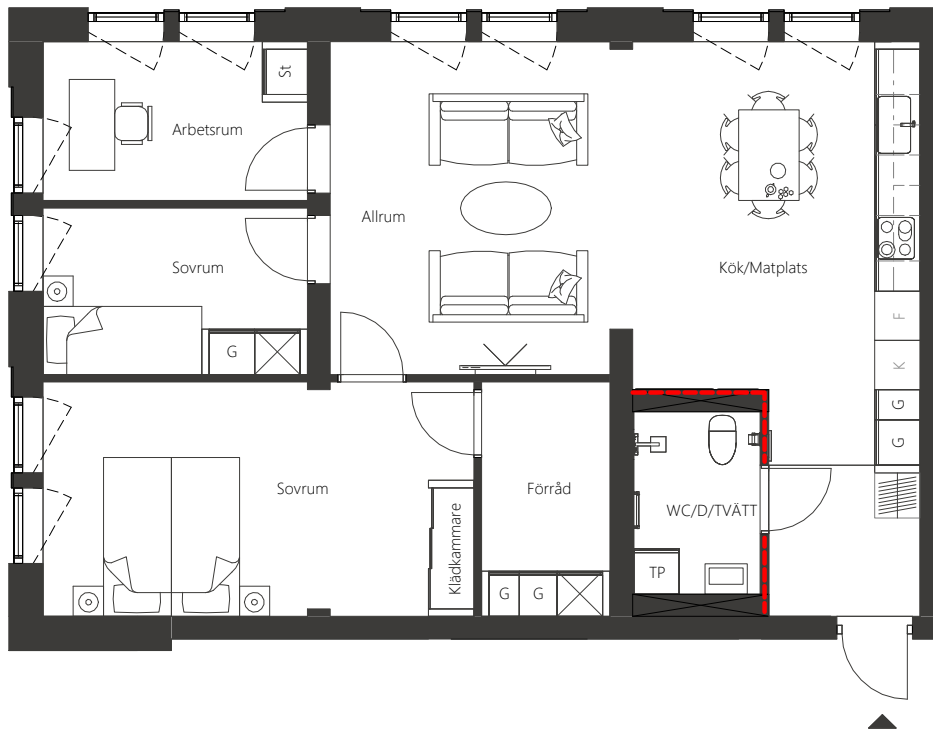

SLÄTTÖ

VEGABACKEN • HANINGE

VARDÖVÄGEN 53

LÄGENHET 53-1103

4 RUM & KÖK

89,4 kvm

FÖRKLARINGAR

K	Kyl	G	Garderob	L	Linneskåp	K/F	Kyl & frys
F	Frys	ST	Städsåp	TP	Tvättpelare	SK	Skafferi

SLÄTTÖ

VEGABACKEN • HANINGE

VARDÖVÄGEN 53

LÄGENHET 53-1203

4 RUM & KÖK

89,4 kvm

FÖRKLARINGAR

K	Kyl	G	Garderob	L	Linneskåp	K/F	Kyl & frys
F	Frys	ST	Städskåp	TP	Tvättpelare	SK	Skafferi