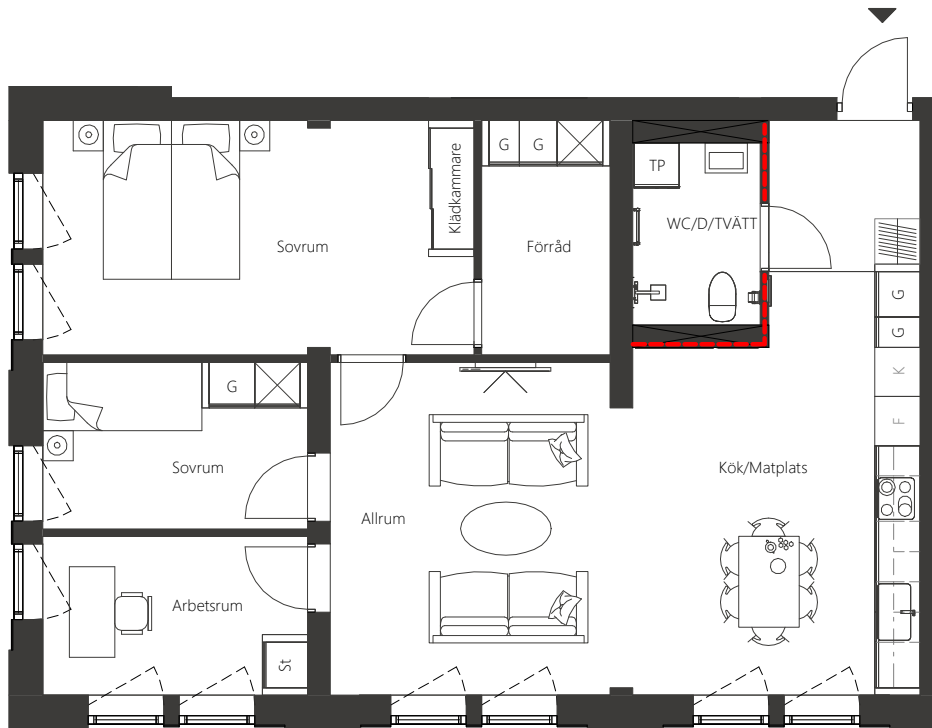

SLÄTTÖ

VEGABACKEN • HANINGE

VARDÖVÄGEN 49

LÄGENHET 49-1108

4 RUM & KÖK

89,4 kvm

FÖRKLARINGAR

K	Kyl	G	Garderob	L	Linneskåp	K/F	Kyl & frys
F	Frys	ST	Städskåp	TP	Tvättpelare	SK	Skafferi

SLÄTTÖ

VEGABACKEN • HANINGE

VARDÖVÄGEN 49

LÄGENHET 49-1208

4 RUM & KÖK

89,4 kvm

FÖRKLARINGAR

K	Kyl	G	Garderob	L	Linneskåp	K/F	Kyl & frys
F	Frys	ST	Städskåp	TP	Tvättpelare	SK	Skafferi