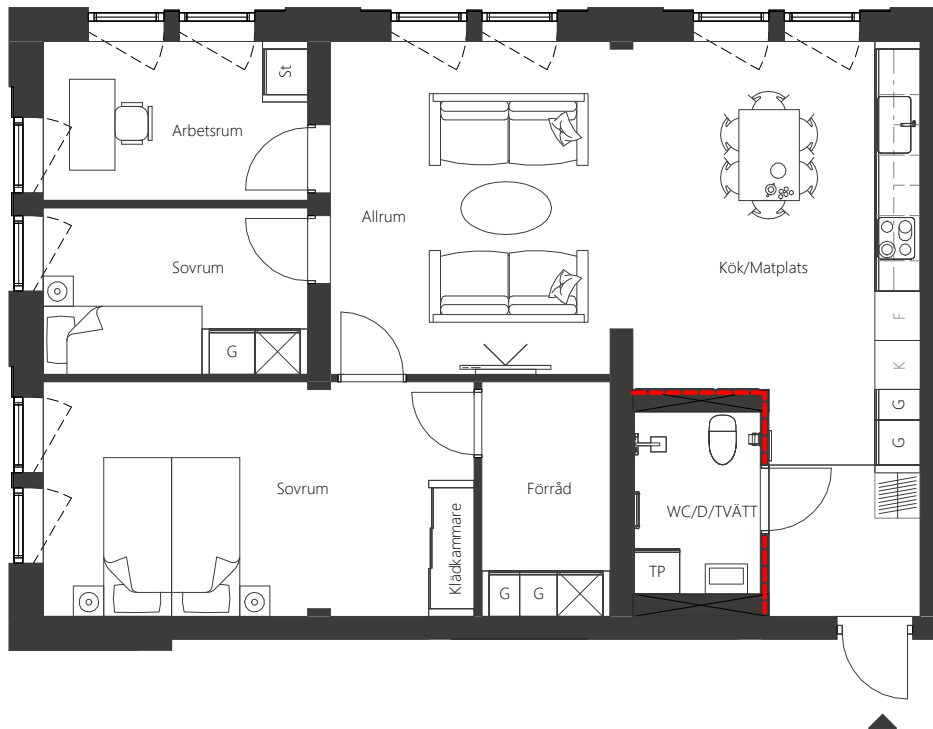

SLÄTTÖ

VEGABACKEN • HANINGE

VARDÖVÄGEN 53

LÄGENHET 53-1003

4 RUM & KÖK

89,4 kvm

FÖRKLARINGAR

K	Kyl	G	Garderob	L	Linneskåp	K/F	Kyl & frys
F	Frys	ST	Städsåp	TP	Tvättåpelare	SK	Skafferi

SLÄTTÖ

VEGABACKEN • HANINGE

VARDÖVÄGEN 53

LÄGENHET 53-1103

4 RUM & KÖK

89,4 kvm

FÖRKLARINGAR

K	Kyl	G	Garderob	L	Linneskåp	K/F	Kyl & frys
F	Frys	ST	Städsåp	TP	Tvättpelare	SK	Skafferi